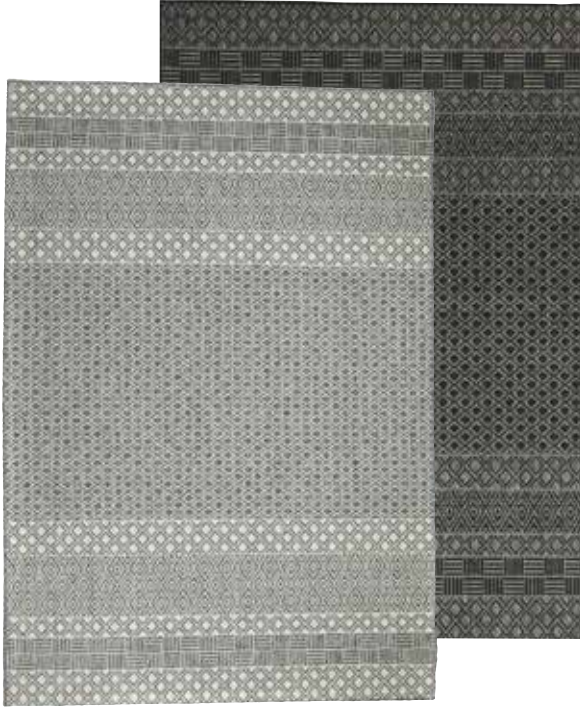

Kumipohjaiset matot
pysyvät paikallaan
vauhdikkaassakin menossa!

5724-UT6-3 vaaleanruskea

5724/GU6-3-harmaa

Useita kokoja!

1391-DM9-E musta

1391-GU6-E harmaa

HAVANA

100% polypropeenia, pohja lateksia – 6 mm

80 x 150 cm 39 €
80 x 200 cm 49 €
80 x 250 cm 59 €
80 x 300 cm 79 €
133 x 190 cm 79 €
160 x 230 cm 119 €

rulla 80 cm 27 €/m + kanttaushinta
rulla 100 cm 31 €/m + kanttaushinta

5724-UT6-4 pellava

VUONO

100% polypropeenia, pohja lateksia – 6 mm

80 x 50 cm 12,90 €
80 x 150 cm 39 €
80 x 200 cm 49 €
80 x 250 cm 59 €
80 x 300 cm 79 €
80 x 350 cm 85 €
80 x 400 cm 99 €
133 x 190 cm 79 €
160 x 230 cm 119 €
200 x 285 cm 179 €
Ø 133 cm 69 €
Ø 160 cm 99 €

80 cm rulla 27 €/m + kanttaushinta
100 cm rulla 31 €/m + kanttaushinta
120 cm rulla 37 €/m + kanttaushinta