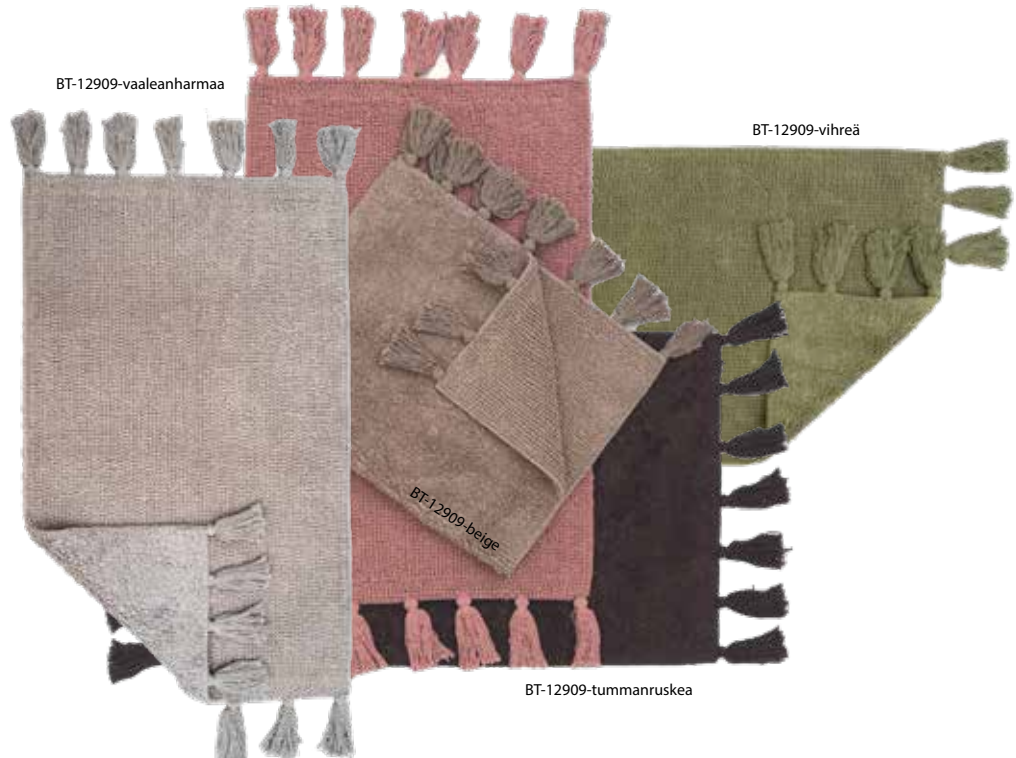

BT-12909-beige

BT-12909-tummanruskea

NOKOHOME

VILMA

Matto on kaksipuoleinen.
100% puuvillaa – 17 mm

50 x 80 cm 23,90 €