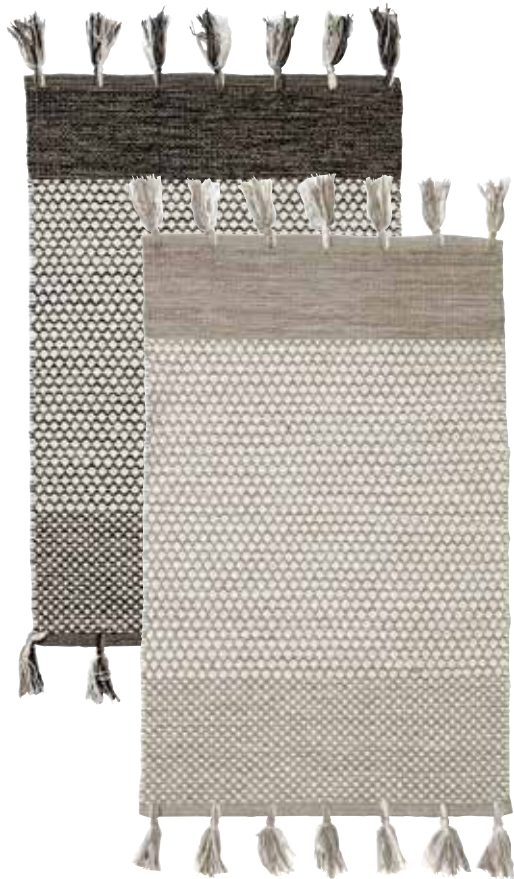

RG-12942-mustavalkoinen

RG-11504/BGW musta

RG-11504-GW pellava

HILLA

Matto on molemmin puolin pidettävä.
100% puuvillaa – 8 mm, hapsut 14mm

- 60 x 120 cm 29 €
- 80 x 150 cm 45 €
- 80 x 200 cm 59 €
- 80 x 250 cm 79 €
- 80 x 300 cm 95 €
- 120 x 170 cm 79 €
- 140 x 200 cm 109 €
- 160 x 230 cm 139 €