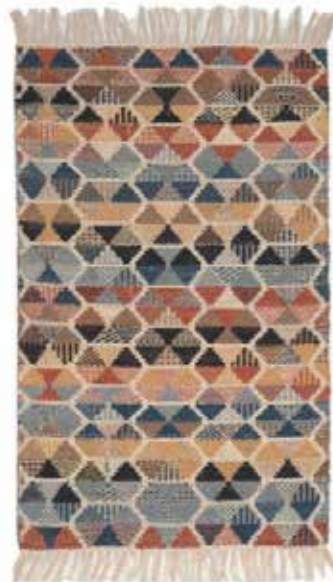

KARNEVAL

100 % villaa, loimi puuvillaa – 10 mm

- 80 x 200 cm 169 €
- 160 x 230 cm 389 €