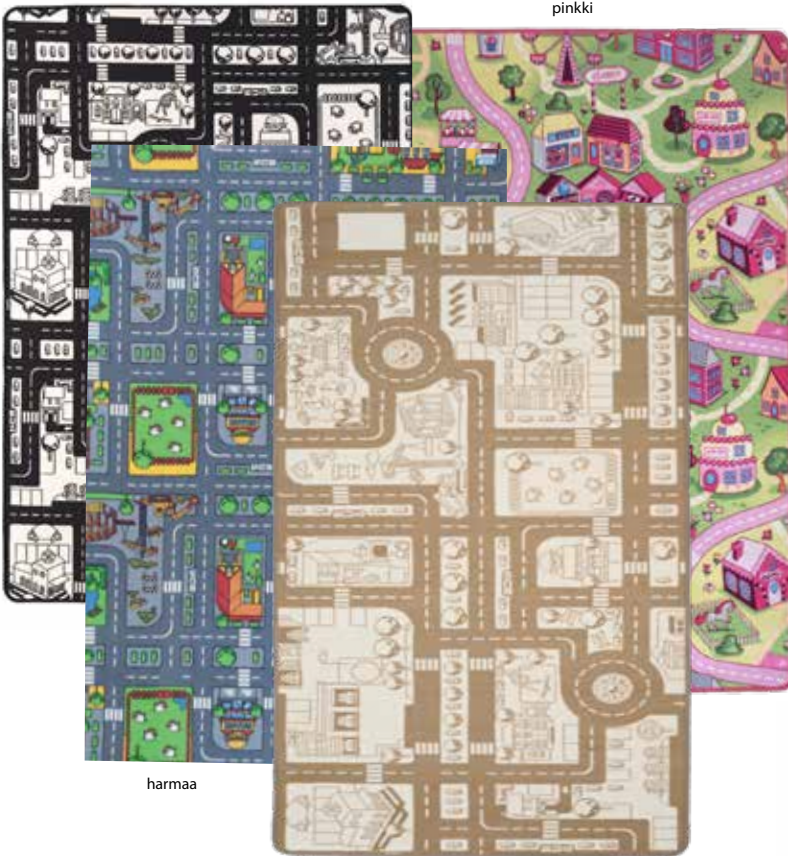

### ONNI-LIIKENNEMATTO

100% polypropeenia, pohjassa juuttia ja lateksia - 12 mm

120 cm pyöreä 49 €

mustavalkoinen

pinkki

harmaa

beige