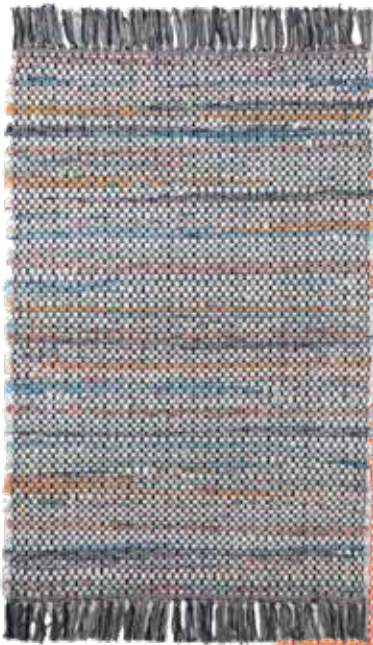

70 x 120 cm 39 €
160 x 230 cm 179 €
200 x 290 cm 289 €

PURO

Matto on yksipuoleinen.
100% puuvillaa – 6-12 mm

80 x 150 cm 49 €
80 x 200 cm 69 €
140 x 200 cm 119 €
160 x 230 cm 155 €

RG-2295-pellava

FAS-harmaa