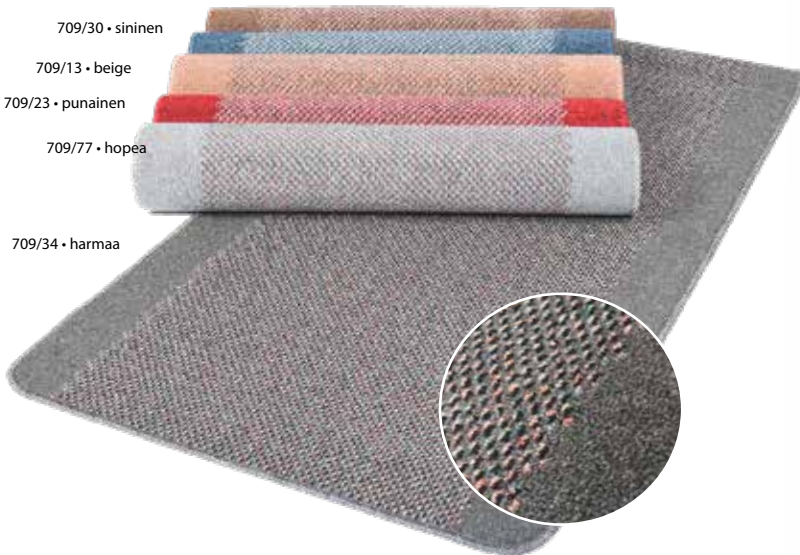

709/19 • ruskea

709/30 • sininen

709/13 • beige

709/23 • punainen

709/77 • hopea

709/34 • harmaa