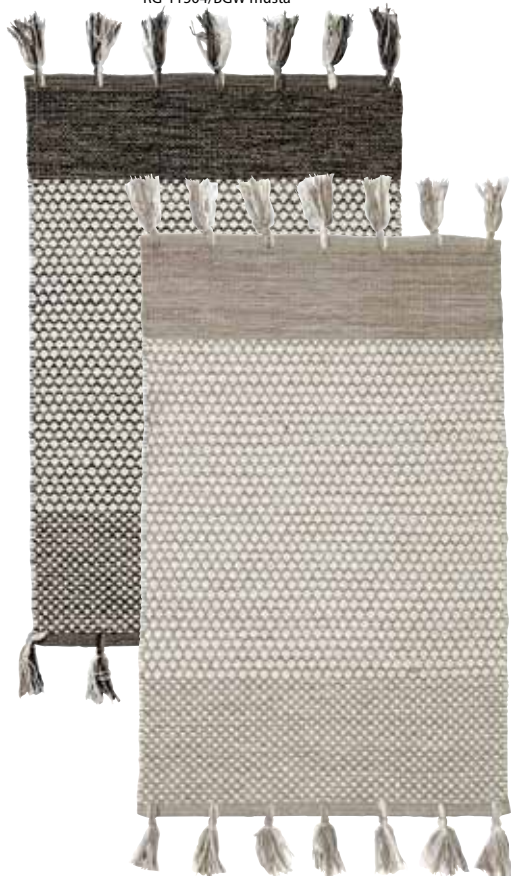

RG-13487- ruskea

RG-13487- sininen

TAPIO

Matto on molemmin puolin pidettävä.
100% puuvillaa – 8 mm

80 x 150 cm 55 €
80 x 200 cm 75 €
80 x 250 cm 95 €
140 x 200 cm 135 €
160 x 230 cm 175 €

RG-12942-mustavalkoinen

JENKKA

Matto on molemmin puolin pidettävä.
100% kierrätetty puuvillaa – 7 mm

60 x 90 cm 19 €
80 x 150 cm 39 €
80 x 200 cm 55 €
140 x 200 cm 99 €

RG-11504/BGW musta

RG-11504-GW pellava

HILLA

Matto on molemmin puolin pidettävä.
100% puuvillaa – 8 mm, hapsut 14mm