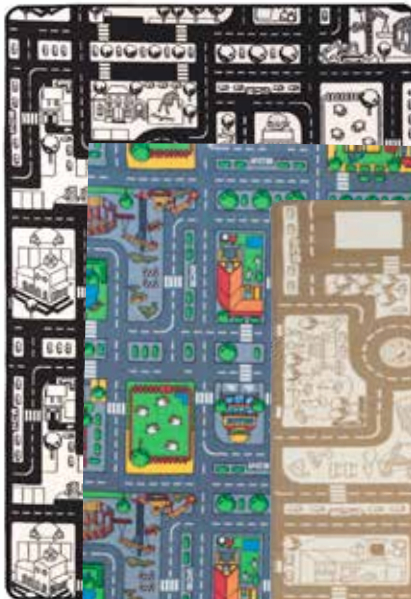

LR-1005-M10-vihreä

TOUHU-LIIKENNEMATTO

100% kierrätettyä polyesteria,
liukuestenappulat pvc.- 6 mm

120 x 170 cm 55 €

MESIKÄMMEN-LR-3004-musta-värikäs

mustavalkoinen

pinkki

harmaa