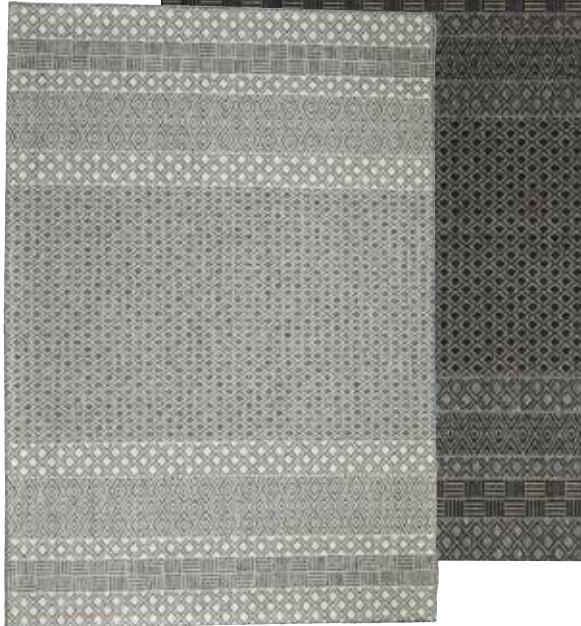

ihankotona

Helppohoitoiset matot

ovat pölyämättömiä ja helppohoitaisia mattoja etenkin eteisen käytävälle ja aulatiloihin. Kokeile isoa mattoa myös olohuoneeseen ja keittiön ruokapöydän alle.

Voit tilata käytävämattorullasta maton sentilleen omalla mitalla! Matoissa on liukumaton kumipohja, joten matot pysyvät paikallaan vauhdikkaassakin menossa lemmikkieläin- ja lapsiperheissä. Hoitona säännöllinen imurointi ja tuuletus, tarvittaessa tasovesipesu.

Huom! Lateksipohjaisia mattoja emme suosittele lattialämmitteisiin tiloihin tai puu-, parketti- ja vinyylilattioille.

1391-GU6-E harmaa