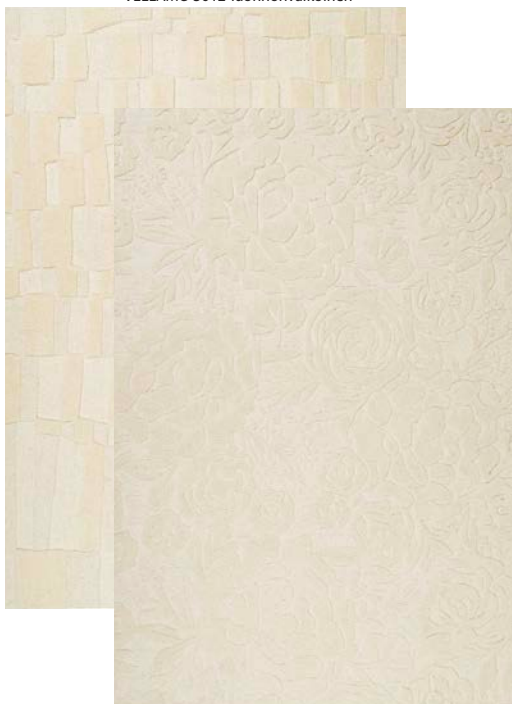

CLAUDIA

100 % Uuden-Seelannin villaa, pohja puuvillaa – 22 mm

160 x 230 cm 279 €
200 x 290 cm 439 €

VELLAMO 3012-luonnonvalkoinen

LUMOUS 3022-luonnonvalkoinen

CEELA

70 % kierrätettyä polyesteria, 30 % villaa, pohja puuvillaa – 7 mm

140 x 200 cm 179 € *
160 x 230 cm 239 €
200 x 290 cm 375 € *
* ei saatavilla värissä vihreä

1801-NS7Q punainen

OSIR

80 % villaa, 20 % nylonia,
pohjassa kevyt
lateksikäsittely – 12 mm

160 x 235 cm 459 €
200 x 285 cm 699 €

VELLAMO & LUMOUS

100 % villaa, pohja puuvillaa – 25-30 mm

160 x 230 cm 359 €
200 x 290 cm 565 €