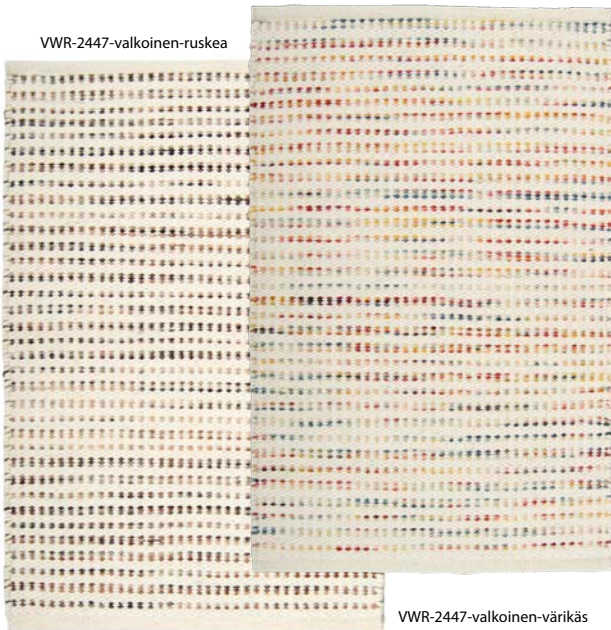

140 x 200 cm 229 €

160 x 230 cm 299 €

200 x 290 cm 469 €

AAMU

85 % villaa, 15 % puuvillaa – 10 mm

60 x 120 cm 35 € *

80 x 150 cm 59 €

80 x 200 cm 79 €

100 x 200 cm 99 €

140 x 200 cm 139 €

160 x 230 cm 179 €

200 x 290 cm 289 € *

* ei saatavilla väriässä luonnonvalkoinen

VWR-2447-valkoinen-ruskea

VWR-2447-valkoinen-värikäs

YOKO