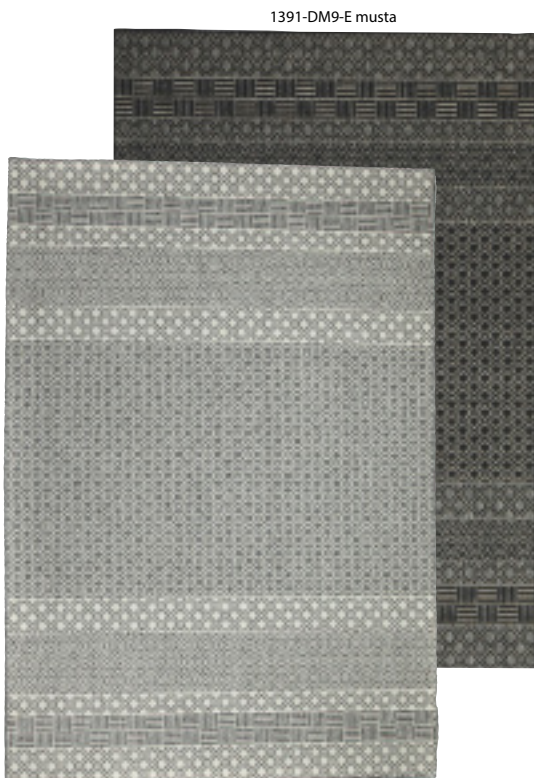

1391-GU6-E harmaa

HAVANA

100 % polypropeenia, pohja lateksia – 6 mm

- 80 x 150 cm 39 €
- 80 x 200 cm 49 €
- 80 x 250 cm 59 €
- 80 x 300 cm 79 €
- 133 x 190 cm 79 €
- 160 x 230 cm 119 €
- rulla 80 cm 29 €/m + kanttaushinta
- rulla 100 cm 31 €/m + kanttaushinta

622275-2001-tummanharmaa