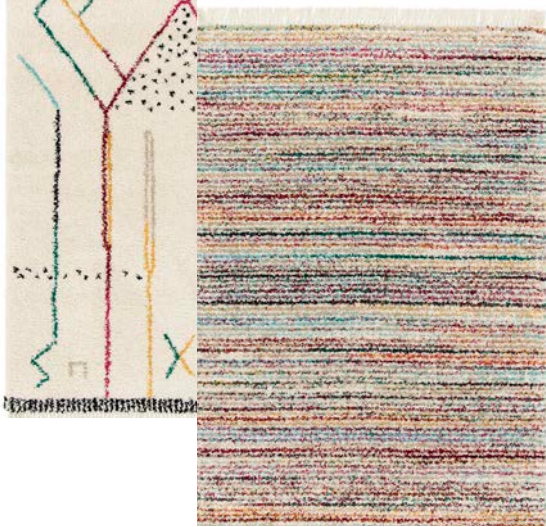

81607-63-värikäs

81621-63-värikäs

RONDA & NARVIK

100 % polypropeenia,
pohjamateriaali sisältää juuttia ja lateksia – 30 mm

160 x 230 cm 215 € (ei saatavilla Narvik)
200 x 290 cm 335 €

VIRTAUS 40371-640-vihreä

TERRA 40326-610-kuviollinen