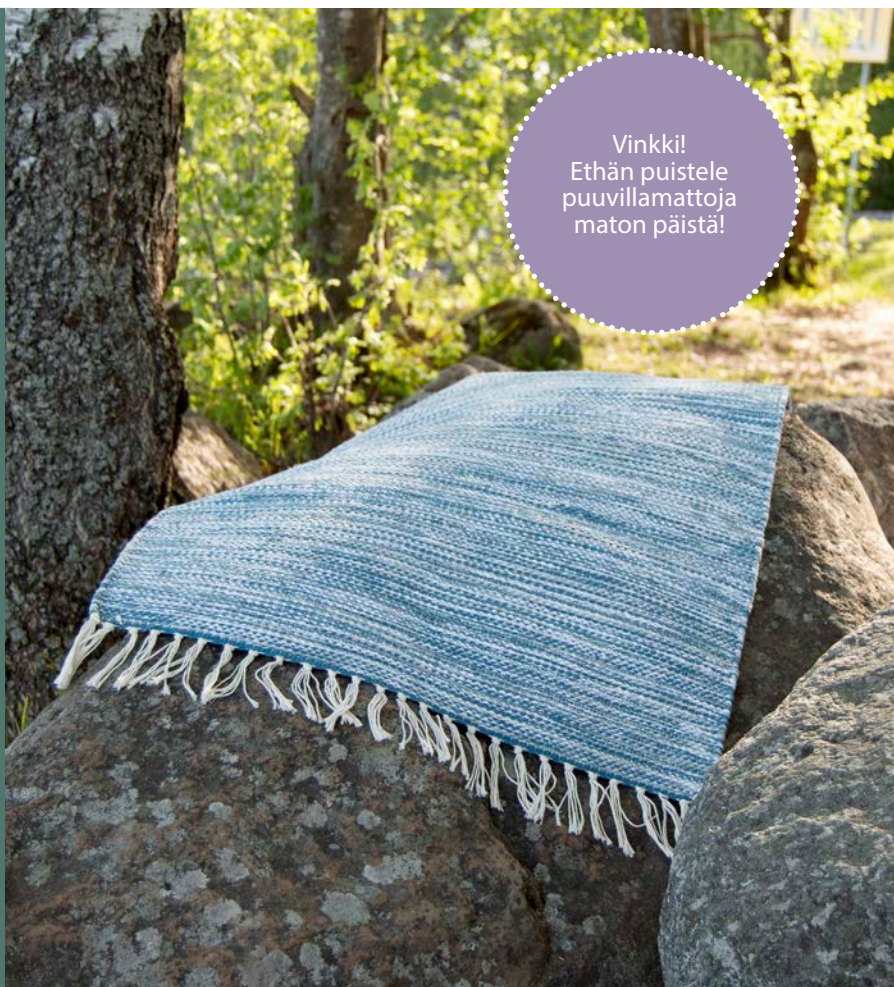

ks. Kesälahti-tyyny ja -keinutuolimatto s. 38
* ei värissä sininen

ROH-sininen

ROH-ruskea-harmaa

ROH-vihreä

ROH-harmaa

LILLI

Matto on molemmin puolin pidettävä.
100 % puuvillaa – 8 mm

80 x 150 cm 35 €
80 x 200 cm 45 €
80 x 250 cm 55 €
140 x 200 cm 79 €