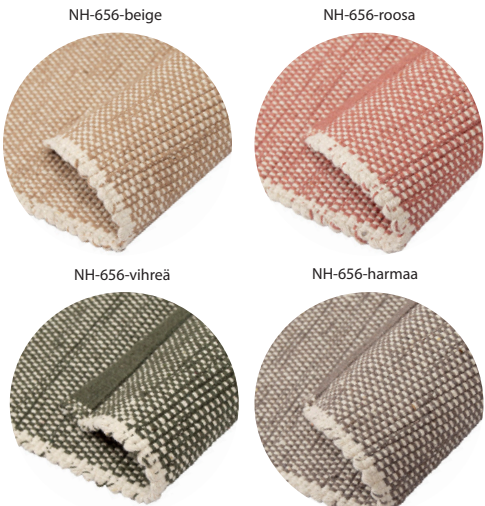

LAITURI

Matto on molemmin puolin pidettävä.
100 % puuvillaa – 10-12 mm

- 80 x 150 cm 49 €
- 80 x 200 cm 65 €
- 80 x 250 cm 79 €
- 80 x 300 cm 99 €
- 100 x 200 cm 85 €
- 140 x 200 cm 119 €
- 160 x 230 cm 149 €
- 200 x 290 cm 235 €

Valmistettu Suomessa

SAIMA

Matto on molemmin puolin pidettävä. Pellavan, harmaan ja mustan maton toinen puoli on vaaleampi, valkoinen on molemmilta puolilta samanlainen. kierrätettyä puuvillaa, polyesterisekoitetta - 7mm

- 80 x 150 cm 69 €
- 80 x 200 cm 95 €
- 80 x 250 cm 119 €
- 80 x 300 cm 139 €
- 120 x 170 cm 139 €
- 140 x 200 cm 149 €
- 160 x 230 cm 189 €

POUTA

Matto on molemmin puolin pidettävä. 100 % puuvillaa – 8 mm

- 80 x 150 cm 49 €
- 80 x 200 cm 65 €
- 80 x 250 cm 89 €
- 80 x 300 cm 99 €
- 140 x 200 cm 119 €
- 160 x 230 cm 149 €
- 200 x 290 cm 235 €

KAARINA

Matto on molemmin puolin pidettävä. 100 % puuvillaa – 5 mm