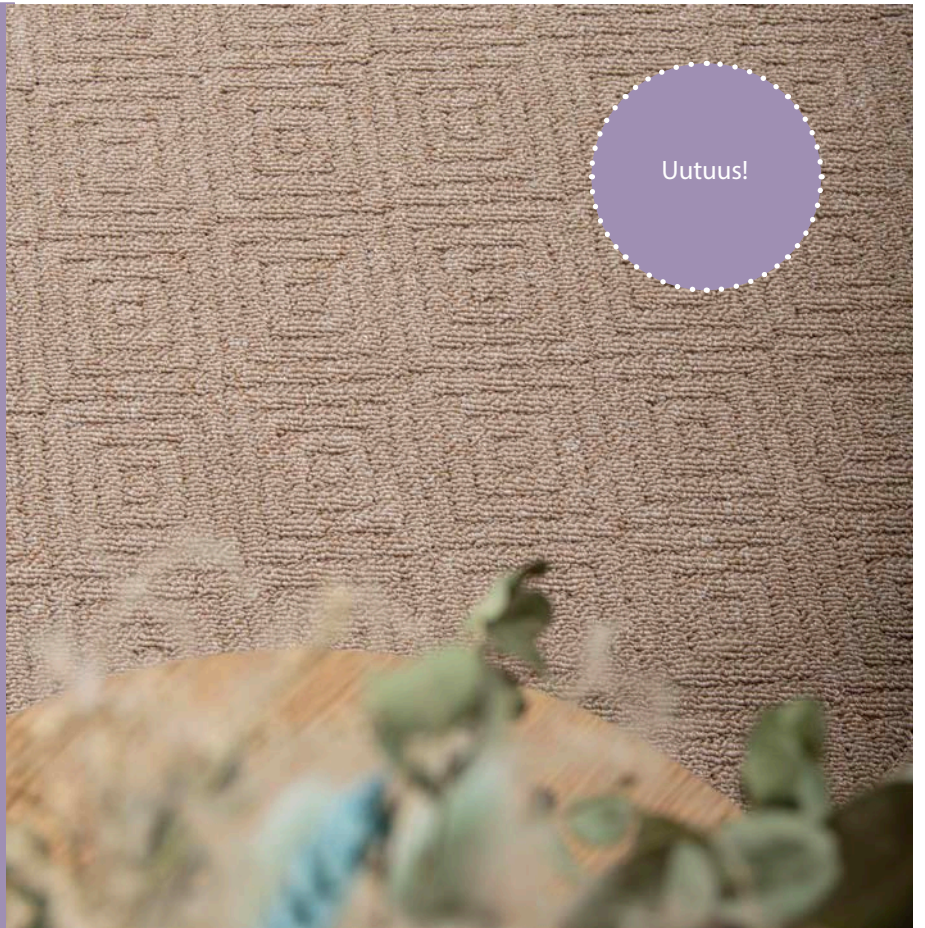

SELJA

100 % polypropeenia, pohja lateksia – 9 mm

80 x 150 cm 45 €
80 x 200 cm 59 €
80 x 250 cm 75 €
80 x 300 cm 89 €
100 x 200 cm 75 €
133 x 190 cm 99 €
160 x 230 cm 139 €
Ø 100 cm 39 €

80 cm rulla 27 €/m + kanttaushinta

1185-34harmaa

Uutuus!

ULPU

100 % polypropeenia, pohja lateksia – 7 mm

80 x 150 cm 45 €
80 x 200 cm 59 €
80 x 250 cm 75 €
80 x 300 cm 89 €
133 x 195 cm 99 €
160 x 230 cm 139 €

80 cm rulla 27€/m + kanttaushinta

PORT

100 % polypropeenia, pohja lateksia – 7 mm

80 x 50 cm 12 €
80 x 150 cm 35 €*
80 x 200 cm 49 €*
80 x 250 cm 59 €*
80 x 300 cm 69 €

67 cm rulla 17 €/m + kanttaushinta
80 cm rulla 21€/m + kanttaushinta
100 cm rulla 26 €/m + kanttaushinta

ihankotona