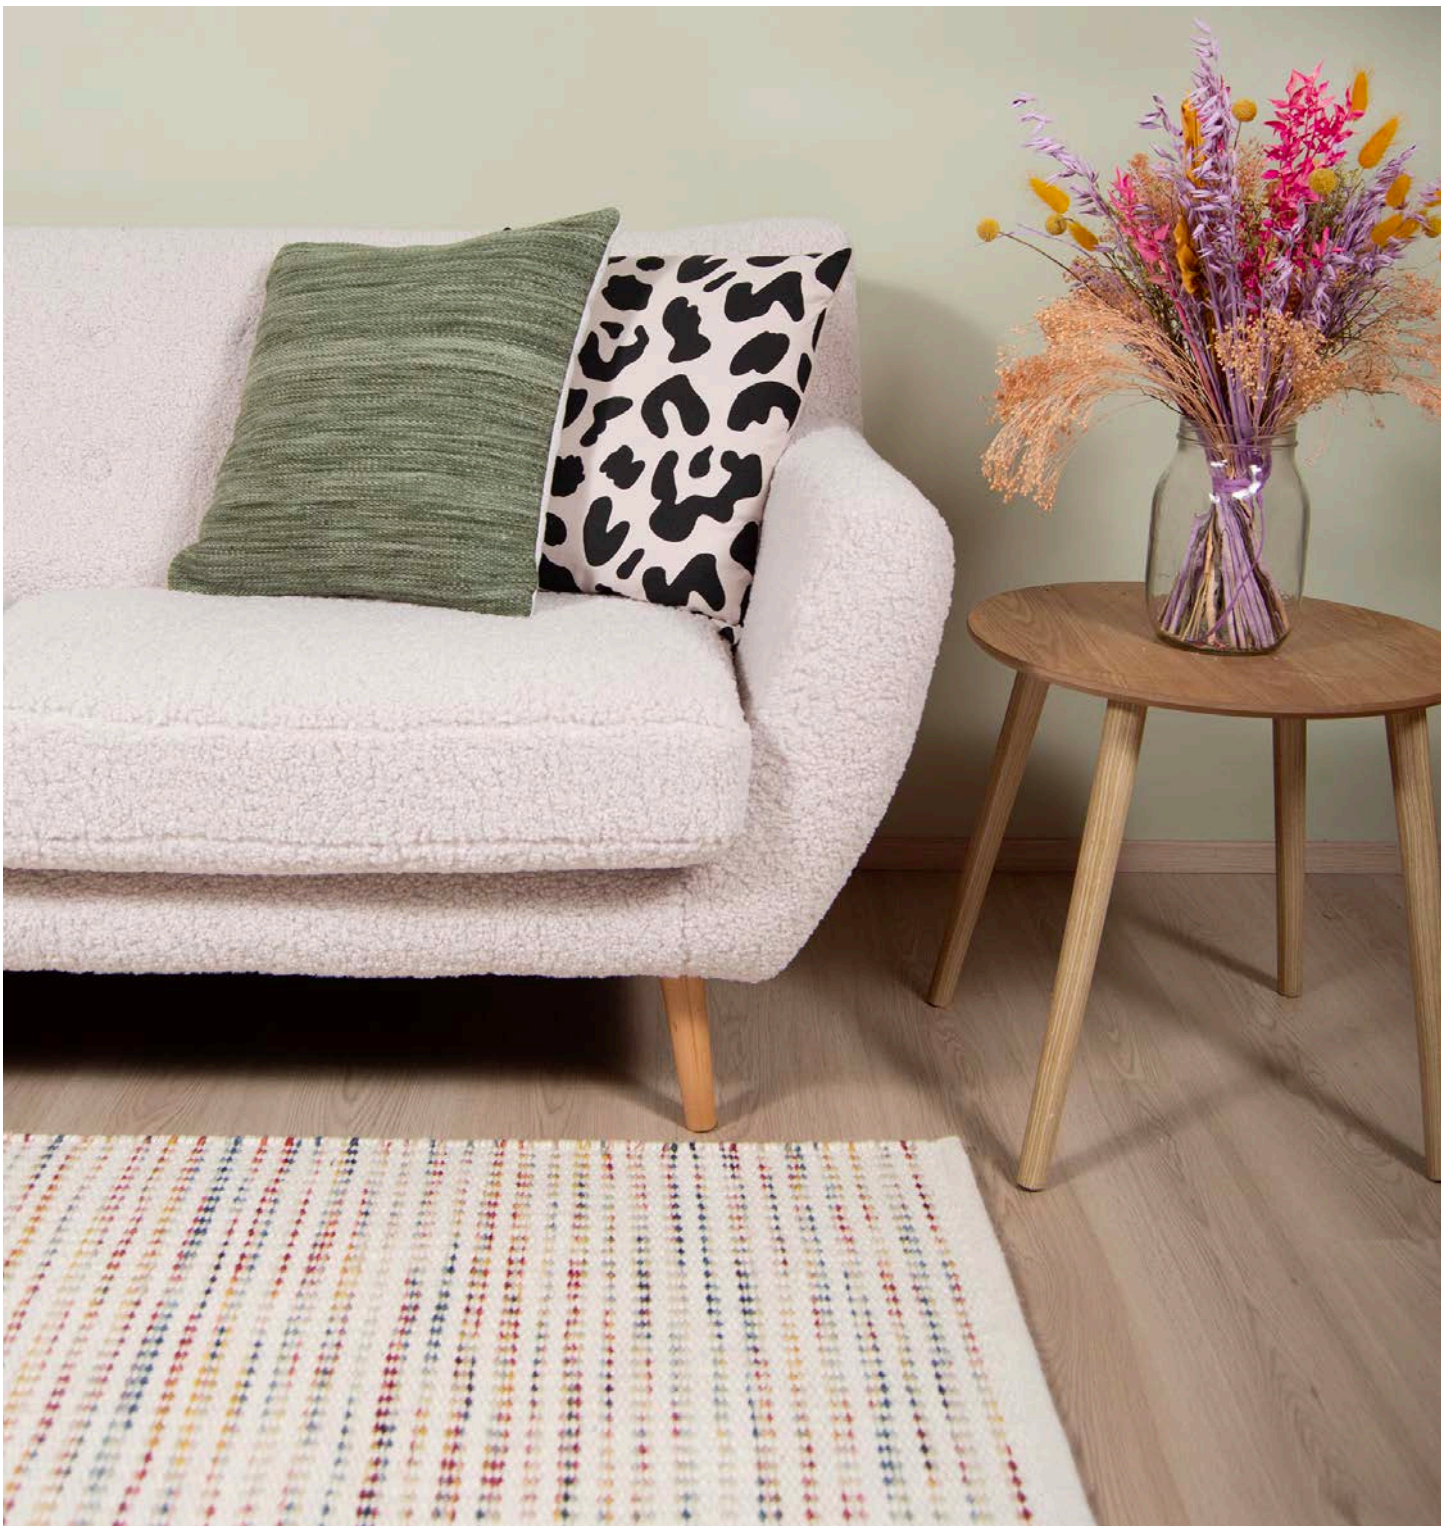

80 x 150 cm 35 €

80 x 200 cm 45 €

80 x 250 cm 55 €

140 x 200 cm 75 €

160 x 230 cm 99 €

200 x 290 cm 155 €

NOKOHOME

Pikavinkit villamatolle!