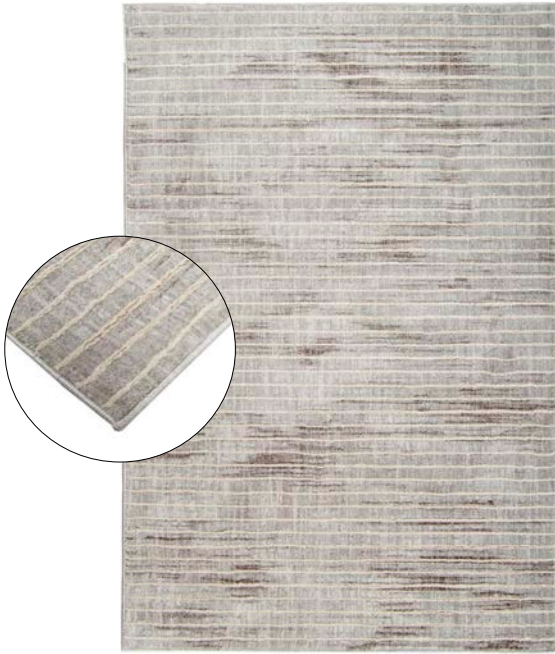

Uutuus!

ODEALIA

100 % polyesteria, pohjamateriaali
sisältää juuttia ja lateksia – 8-10 mm

- 133 x 190 cm 55 €
- 160 x 235 cm 79 €
- 200 x 280 cm 119 €
- 230 x 330 cm 159 €

NOKOHOMER

54007-D1J-E-harmaa

AMA

100 % polyesteria, pohjamateriaali sisältää puuvillaa – 12 mm